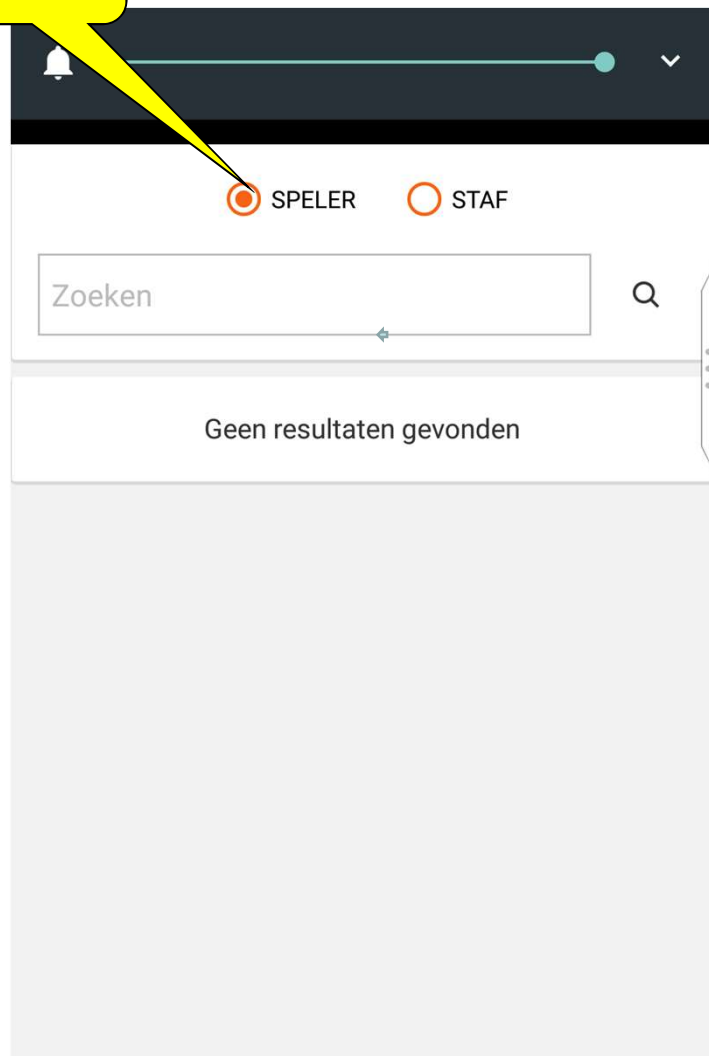

Invullen DWF (3) spelers toevoegen

Speler(s)
toevoegen