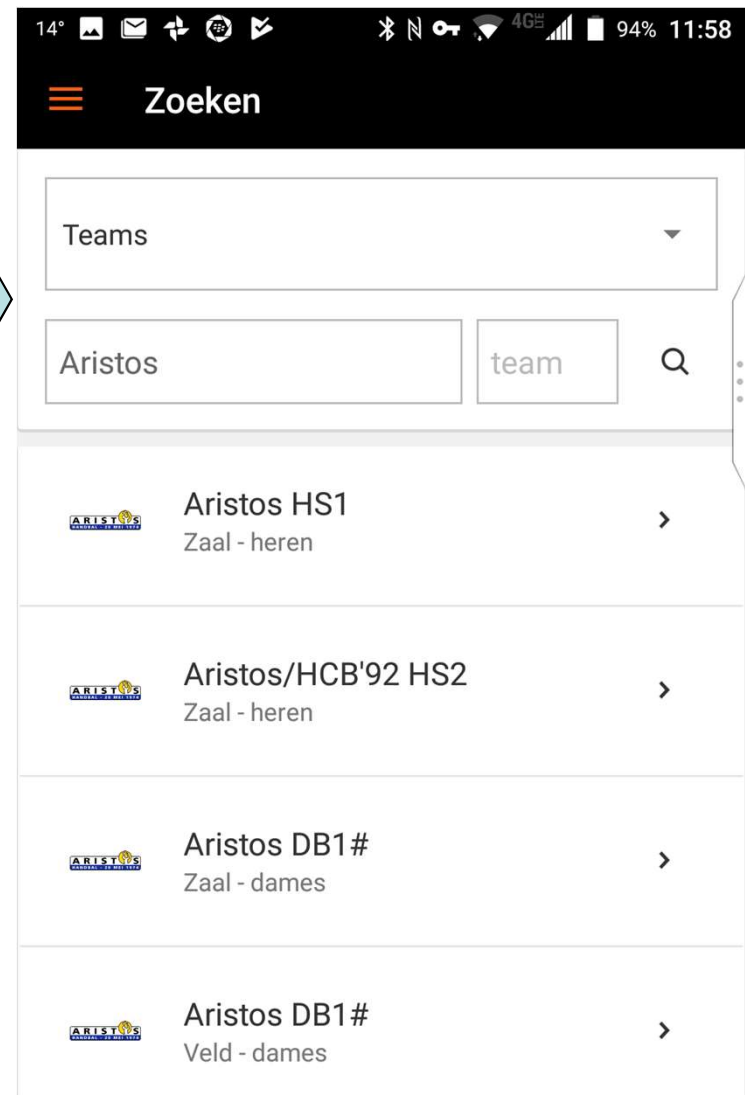

Kiezen van de wedstrijd