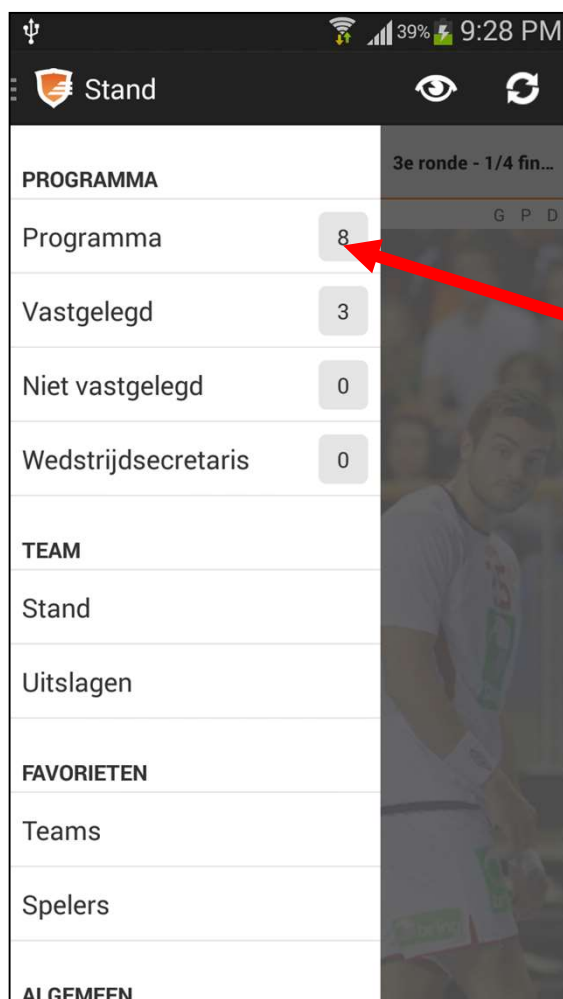

Invullen DWF (3) spelers toevoegen

Speler(s)
toevoegen

staf
toevoegen

Invullen DWF (5) verstuur naar scheidsrechter

Als alles goed is ingevuld, verschijnt:

**Het is noodzakelijk om
voorafgaand aan de
wedstrijd alle spelers
reeds toe te voegen, dit
kan achteraf niet meer**

De Scheidsrechter (1)

Kies je wedstrijd

De Scheidsrechter (2)

Check je naam of vul hem in

OK

Niet OK

De Scheidsrechter (3)

Geef akkoord voor spelersopgaa