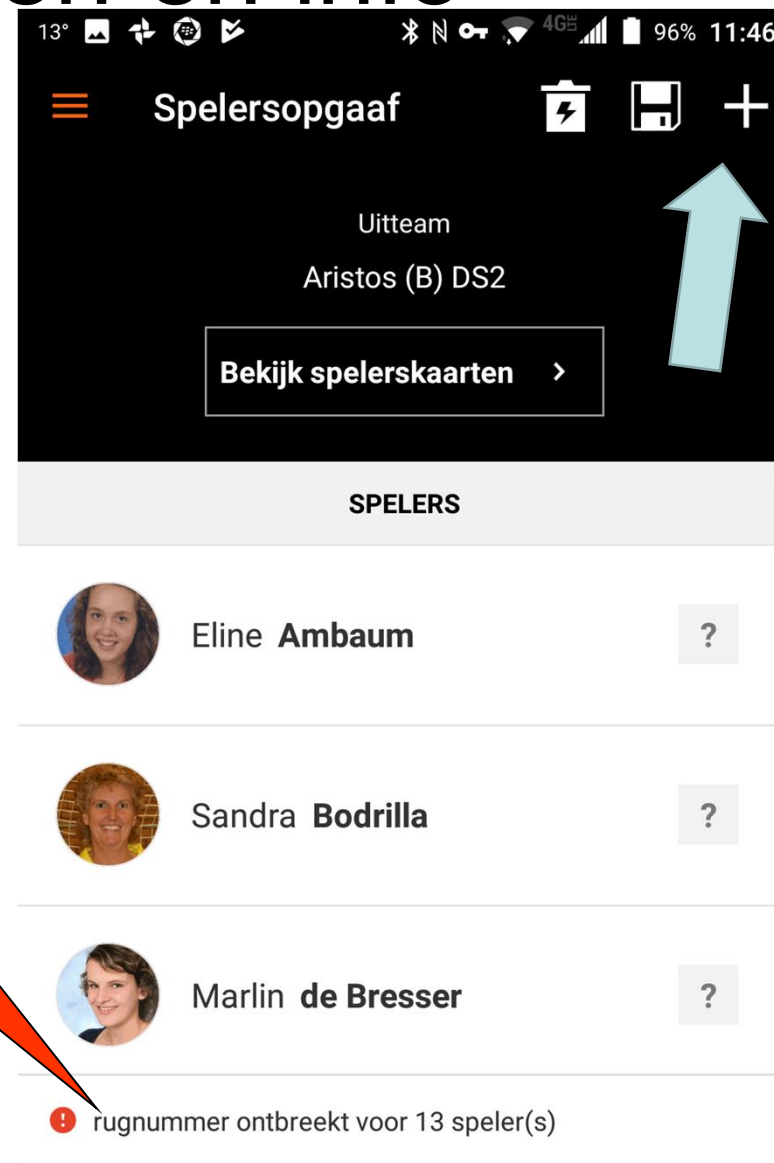

**Formulier
voldoet
nog niet
aan de
eisen**

- ❗ rugnummer ontbreekt voor 13 speler(s)