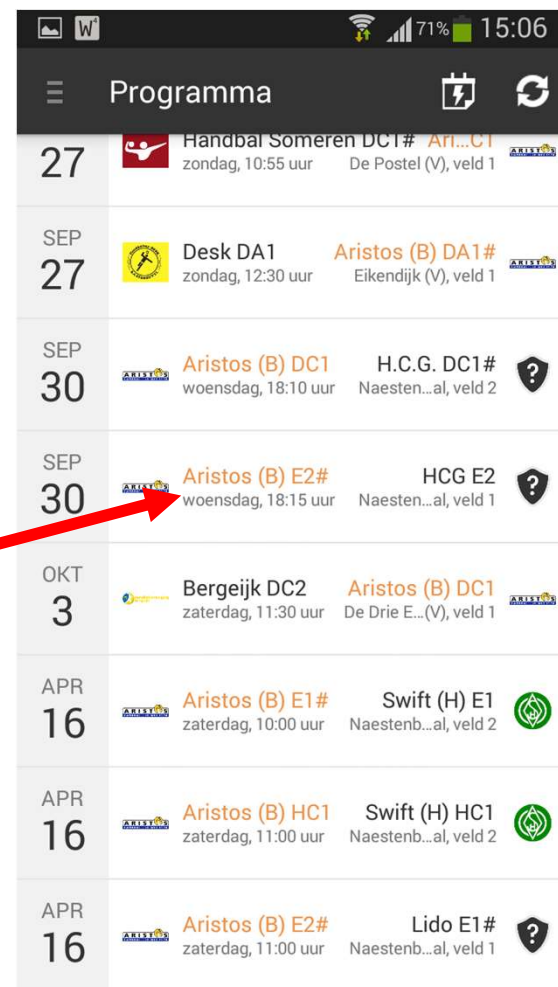

De Scheidsrechter (1)

Kies je wedstrijd

De Scheidsrechter (2)

Check je naam of vul hem in

OK

Niet OK

De Scheidsrechter (3)

Geef akkoord voor spelersopgaa