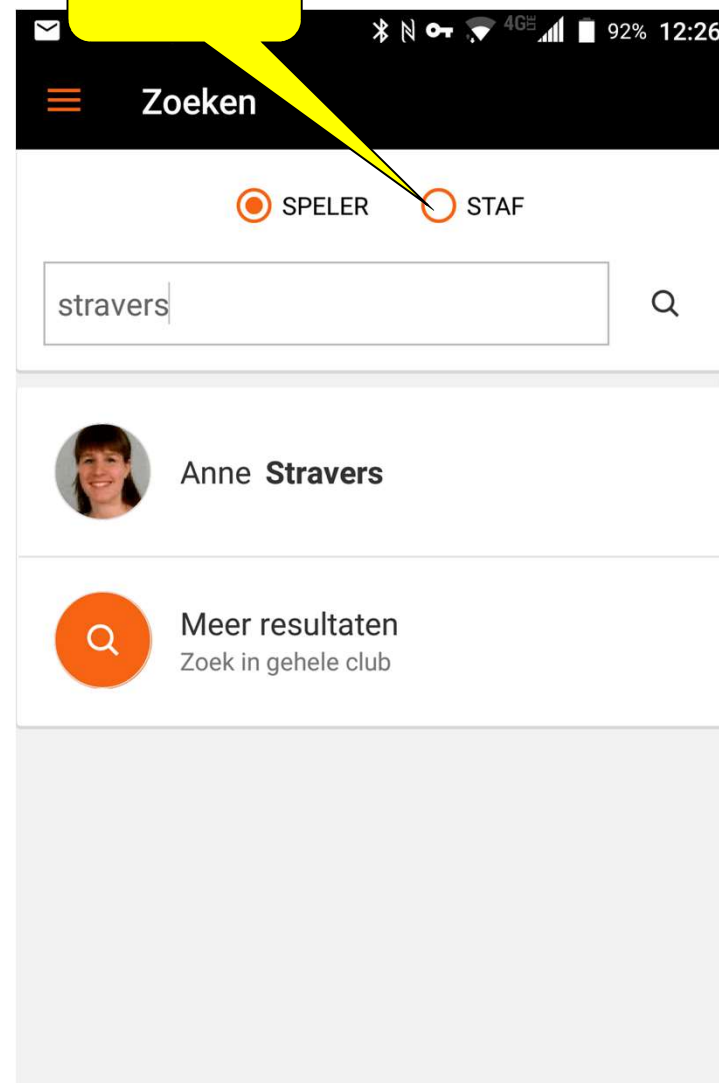

staf
toevoegen