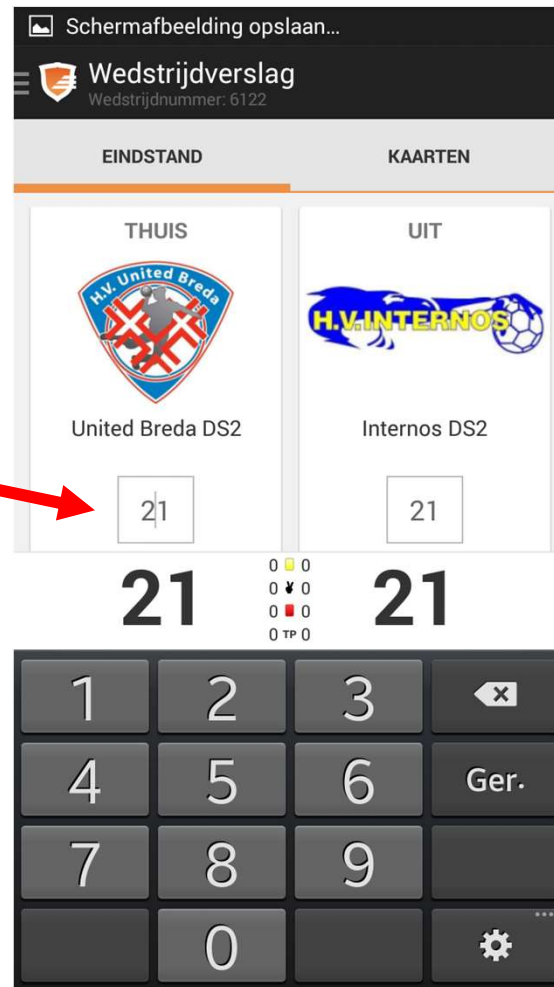

De Scheidsrechter (1)

Kies je wedstrijd

De Scheidsrechter (2)

Check je naam of vul hem in

OK

Niet OK

De Scheidsrechter (3)

Geef akkoord voor spelersopgaa

Scheidsrechters: Gebruik van het DWF na een wedstrijd

- Ga naar Wedstrijdverslag
- Vul de eindstand in
- Laat de coaches de stand controleren
- Leg de wedstrijd vast

De Scheidsrechter (4) wedstrijdverslag en eindstand

Vul
eindstand in

CLICK

De Scheidsrechter (5) wedstrijd vastleggen